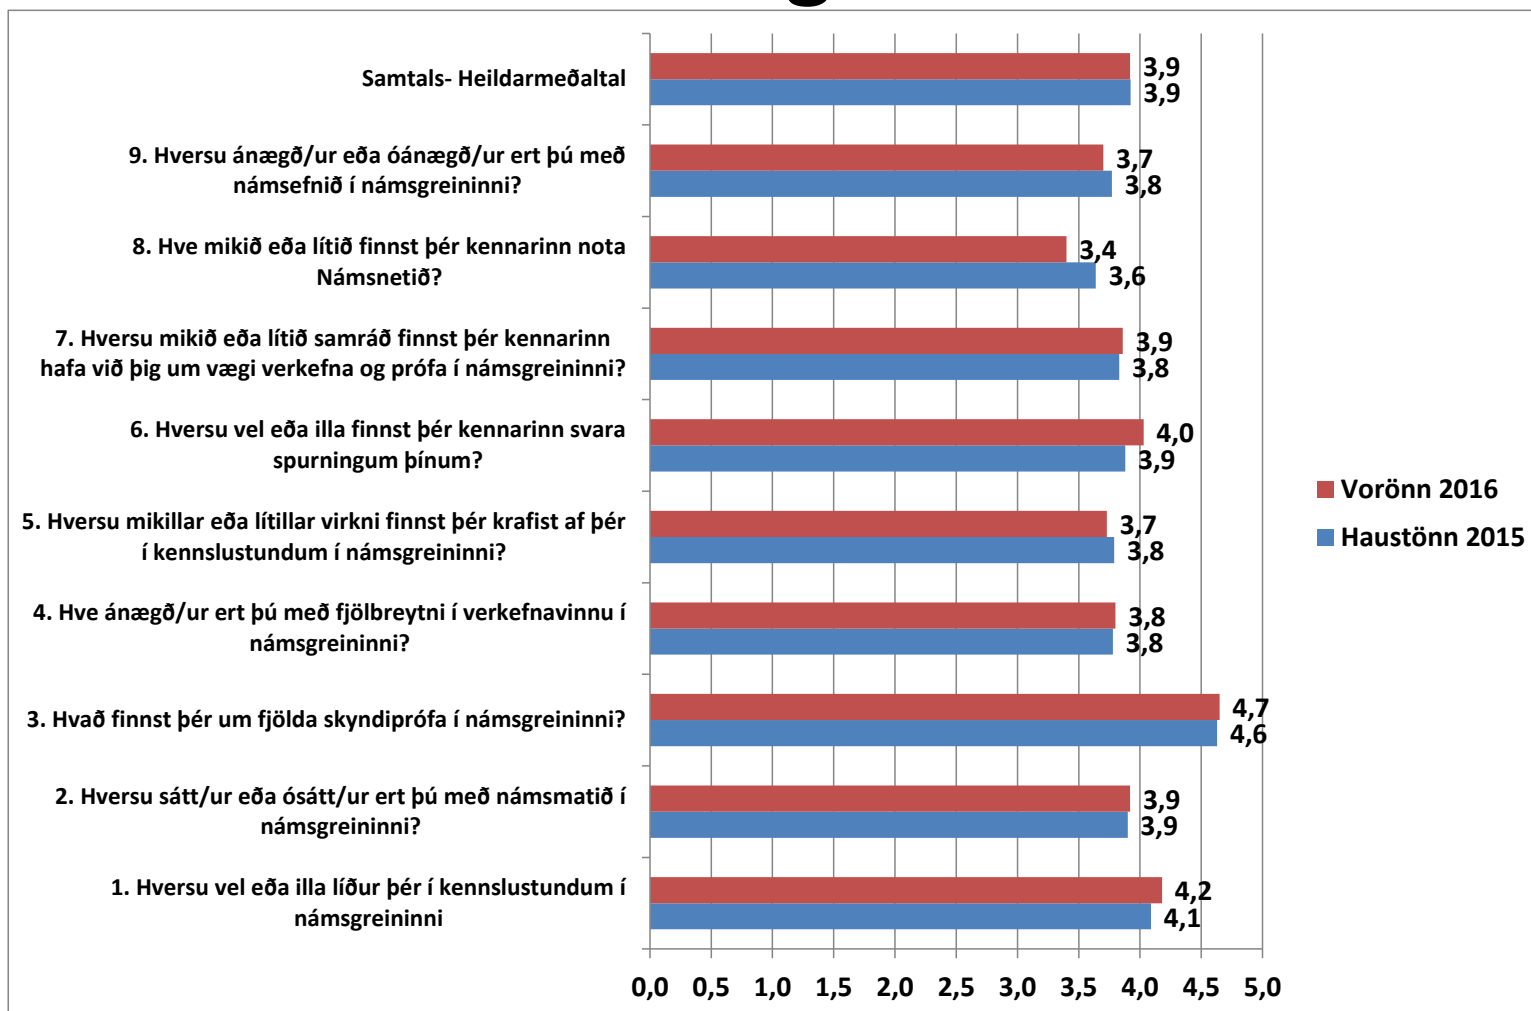

Niðurstöður nemendakönnunar MS

Haustönn 2015 og vorönn 2016

Könnunin var lögð fyrir á Námsnetinu 1.-10. nóvember 2015 og 9.-18. apríl 2016. Á haustönn 2015 tóku 568 af 733 nemendum þátt eða 77% nemenda MS en á vorönn 2016 tóku 336 af 724 nemendum þátt eða 46% nemenda MS.