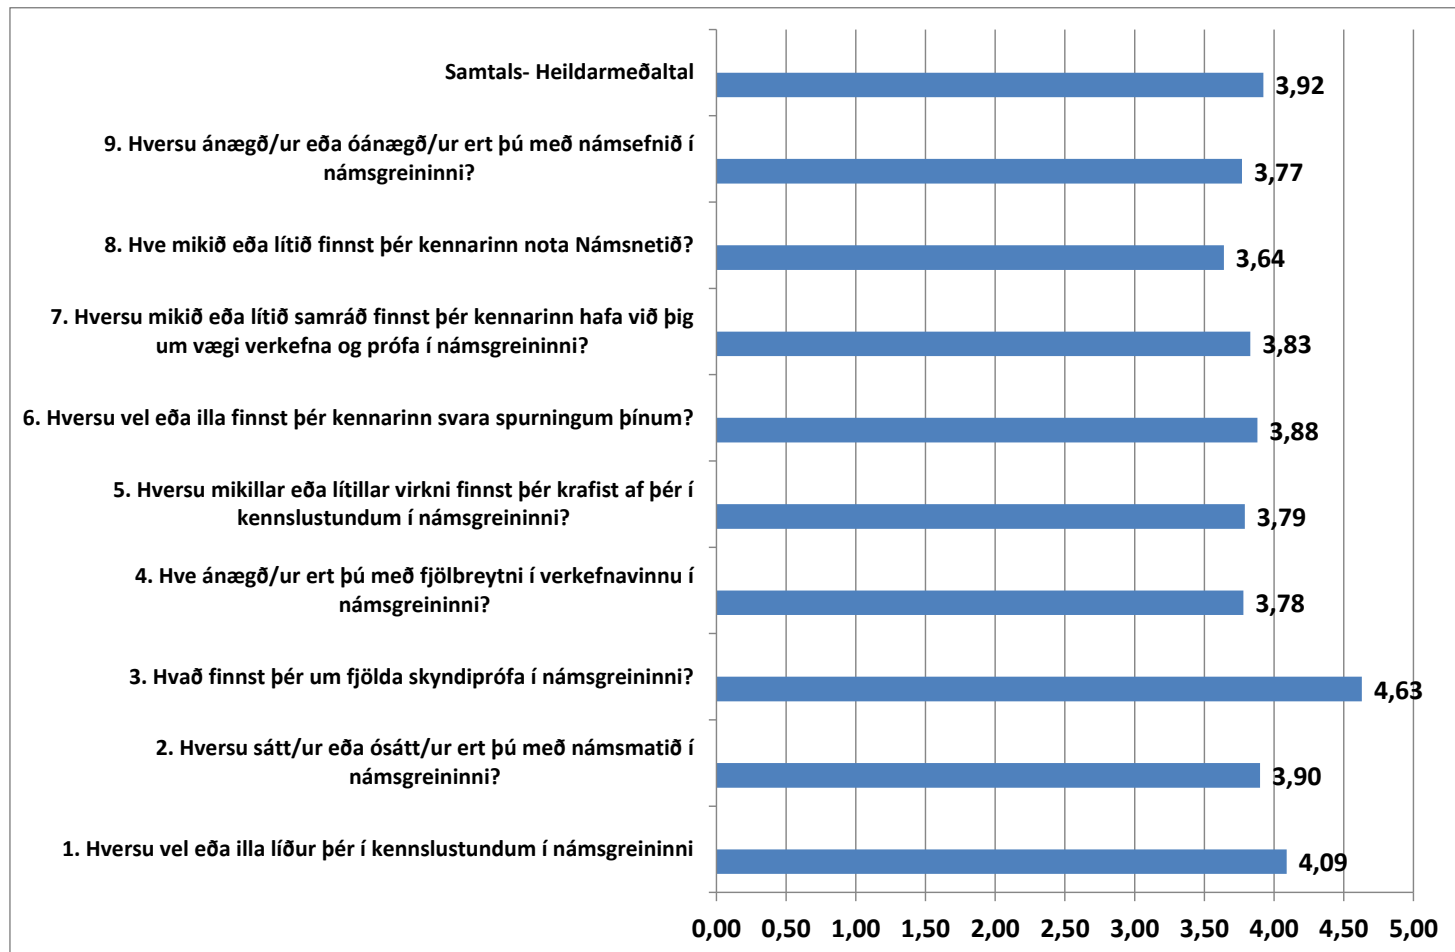

Niðurstöður nemendakönnunar MS

Haustönn 2015

Könnunin var lögð fyrir á Námsnetinu 1.-10. nóvember 2015.
Alls tóku 568 af 733 nemendum þátt eða 77% nemenda MS.