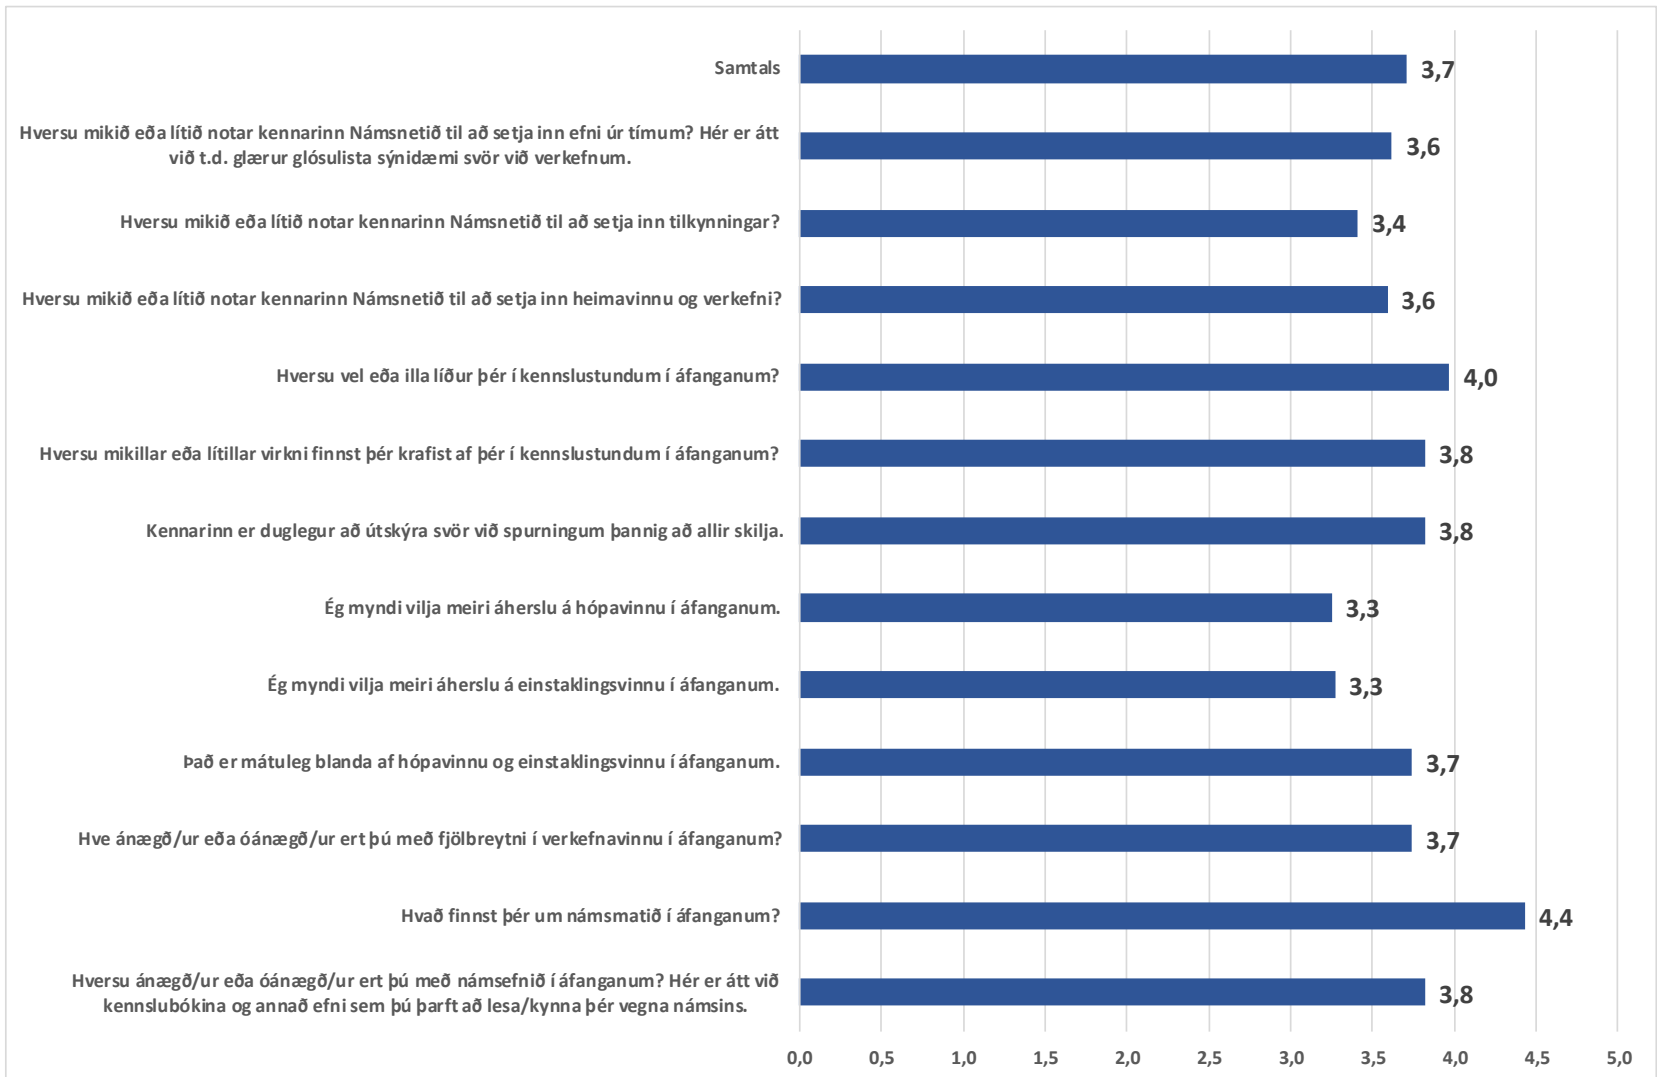

Niðurstöður nemendakönnunar MS

Haustönn Nýtt kerfi 2016

Könnunin var lögð fyrir á Námsnetinu 2.-10. nóvember 2016.

Alls tóku 244 af 474 nemendum þátt eða 52% nemenda á 1. og 2. ári í MS.